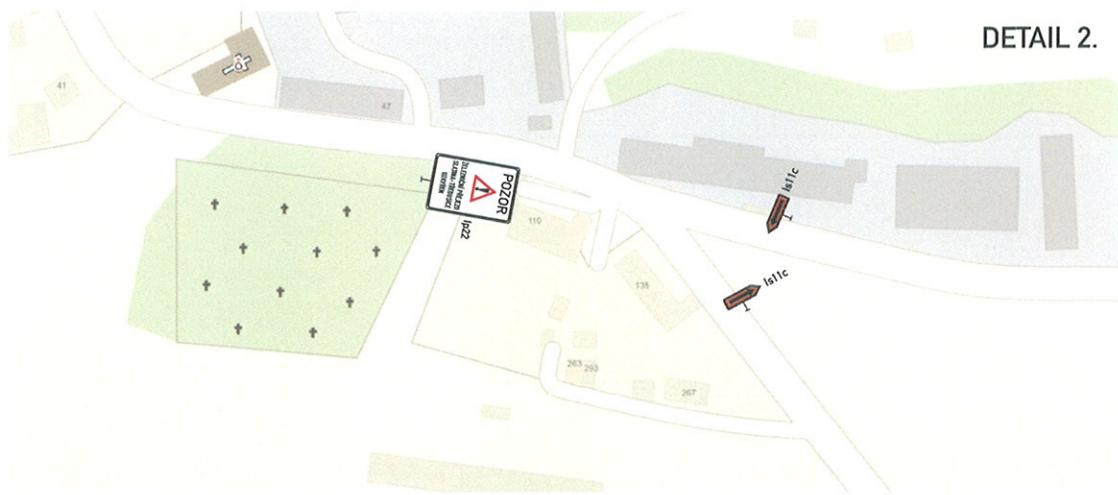

DETAIL 3.

POLICIE ČESKÉ REPUBLIKY
Krajské ředitelství policie Středočeského kraje
dopravní inspektorát Kladno
Doř: 09 -11- 2 6
SOUHLASÍM
dle § 77 odst. 2 zák. č. 361/2000 Sb.