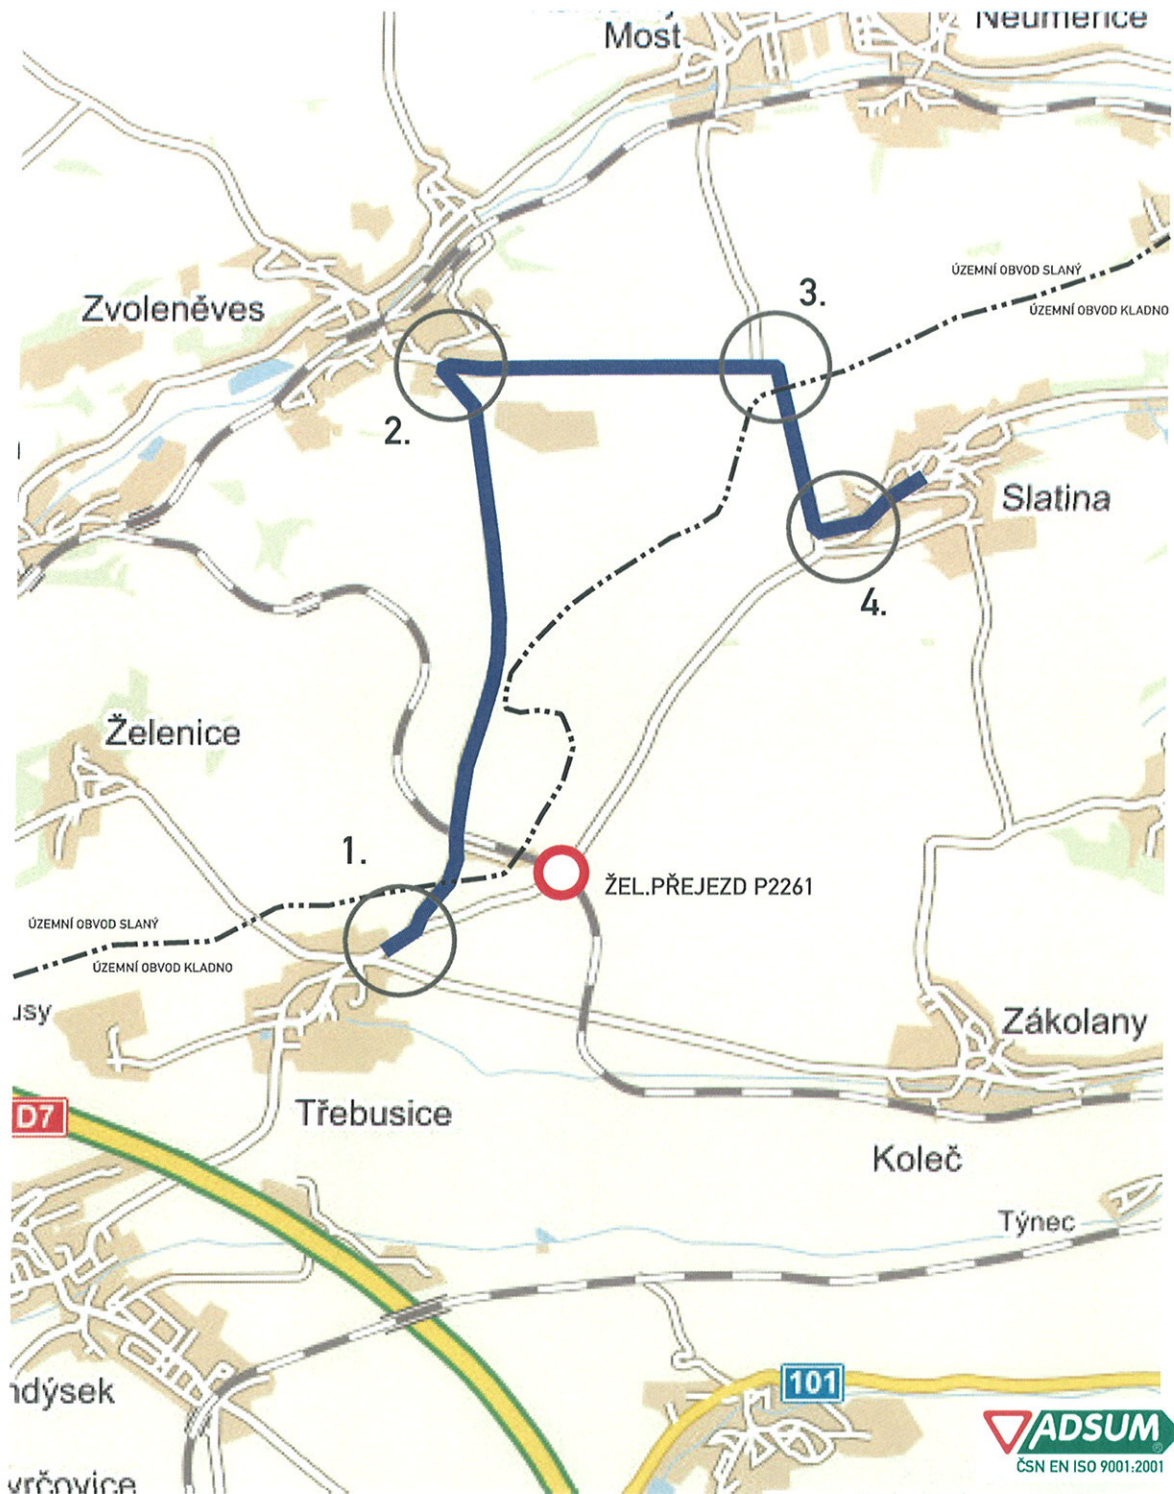

# Schematický plánek D0 - celková situace

UZAVÍRKA ŽEL.PŘEJEZDU P 2261- Želenice

POLICIE ČESKÉ REPUBLIKY  
Krajské ředitelství policie Středočeského kraje  
dopravní inspektorát Kladno

Dořlo: 09 -11- 2006