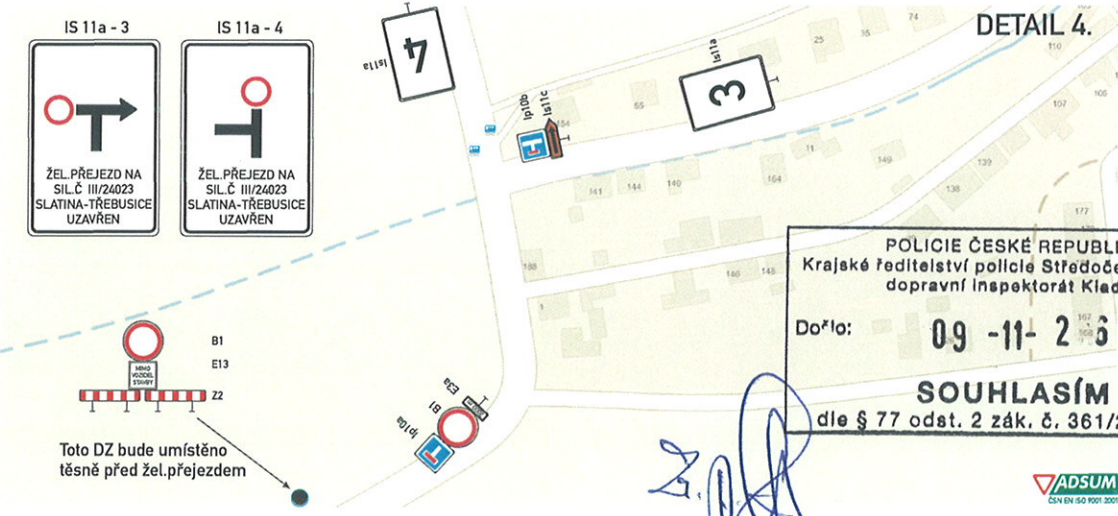

DETAIL 4.

POLICIE ČESKÉ REPUBLIKY
Krajské ředitelství policie Středočeského kraje
dopravní inspektorát Kladno
Doř: 09 -11- 2 6
SOUHLASÍM
dle § 77 odst. 2 zák. č. 361/2000 Sb.