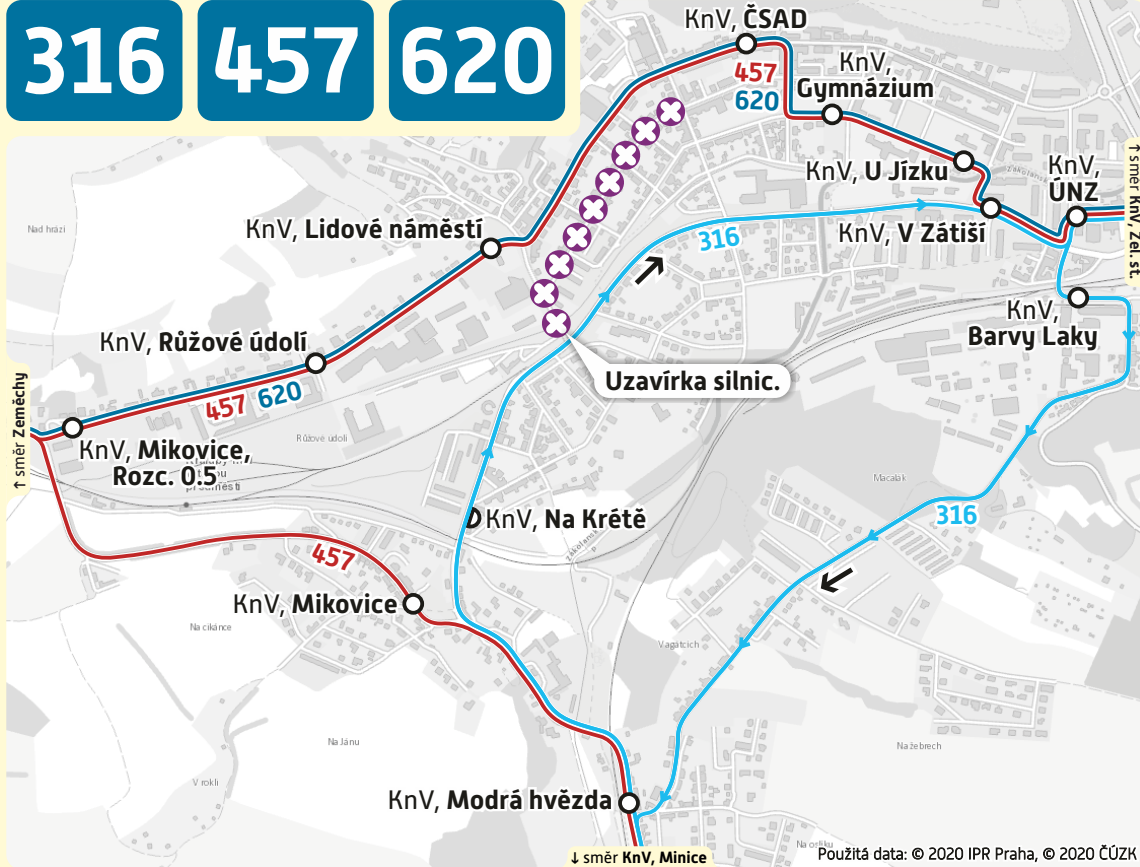

# dočasná změna

od 17. března 2020 (úterý)  
do 31. srpna 2020 (pondělí)

## Uzavírka silnic na území města Kralupy nad Vltavou

**316 457 620**

Vážení cestující, z důvodu uzavírek silnic Čechova a Přemyslova na území města Kralupy nad Vltavou jsou zavedeny **objízdné trasy** dle mapky.

Dochází k časovým posunům spojů, proto prosím sledujte výlukové jízdní řady.

**Vysvětlivky:**  
KnV,... = Kralupy nad Vltavou,...

Zakresleny pouze linky BUS dotčené výlukou.  
**Sledujte, prosím, výlukové jízdní řady.**