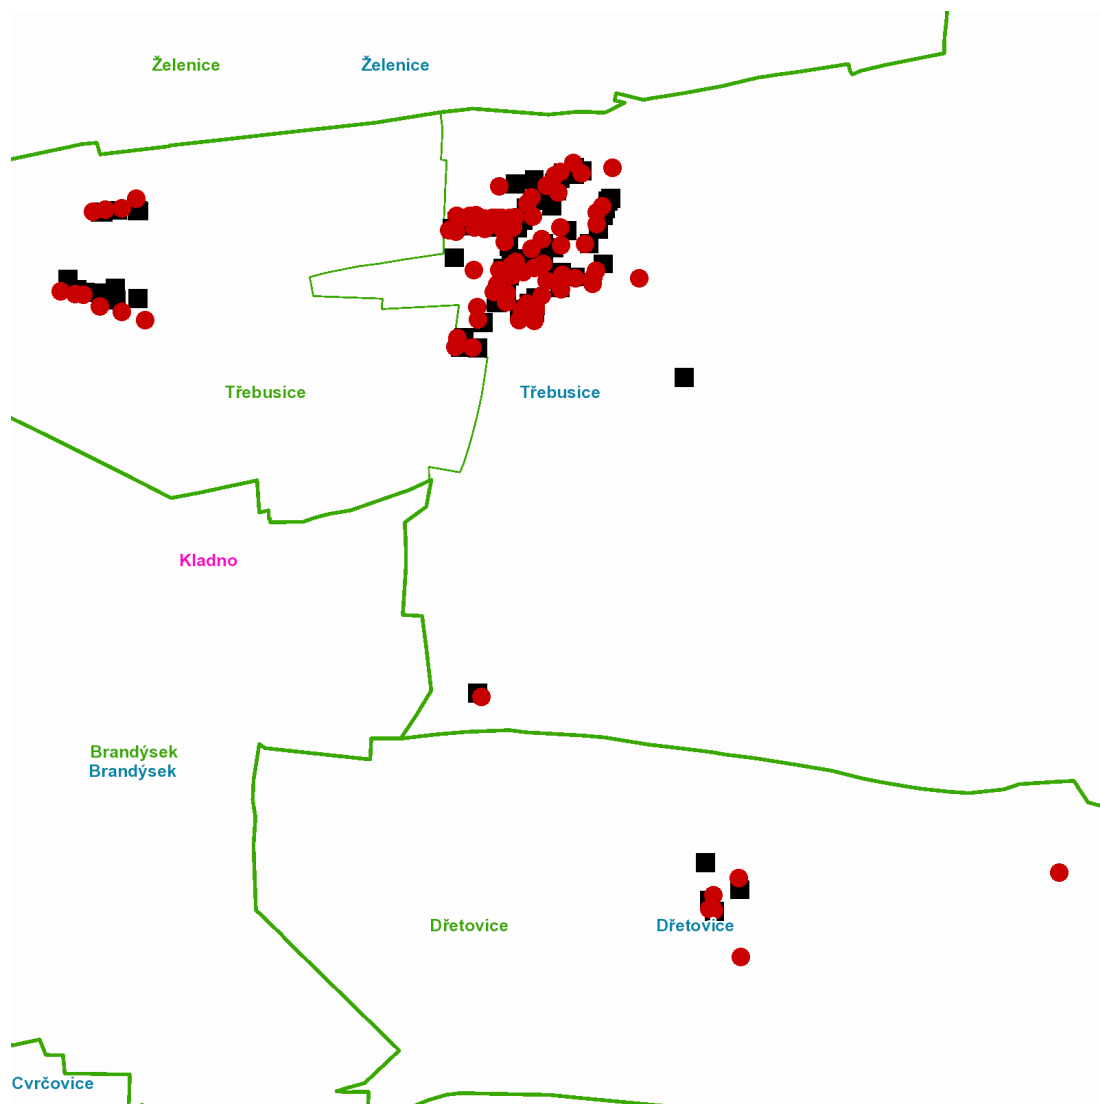

dne **25. 8. 2021** od **7:30** do **17:00** hodin

---

**Plánovaná odstávka zahrnuje tyto lokality:****Dřetovice (okres Kladno)**

č. p. 11, 21, 34, 35, 72, 115

**Třebusice (okres Kladno)**

část obce **Holousy**

č. p. 2-11

část obce **Třebusice**

č. p. 1, 2, 3, 4, 7, 8, 9, 17, 18, 21, 22, 24, 33, 34, 44, 47, 48, 49, 57, 58, 60, 61, 63, 64, 67, 69, 70, 72-79, 83, 84, 90, 91, 93, 95-99, 101-105, 110, 111, 116, 118, 119, 124, 126, 129, 131, 135, 136, 137, 138, 141, 145, 146, 149

kat. území **Třebusice** (kód **770531**): **parcelní č.** 6/3, 6/7, 121

---

**UPOZORNĚNÍ**

**Dotčené zařízení distribuční soustavy je nutné i v době odstávky považovat za zařízení pod napětím**, a proto vás žádáme o dodržení všech zásad bezpečnosti a provedení opatření potřebných k zamezení případných škod na zdraví a majetku. | Provozovatelé výroben elektřiny jsou povinni zajistit přerušení dodávky elektřiny z výroby do vypnutého úseku distribuční soustavy.

dne **25. 8. 2021** od **7:30** do **17:00** hodin**Orientační mapový podklad odstávkou dotčených lokalit****VYSVĚTLIVKY**

- – adresy dotčené odstávkou elektřiny
- – místa připojení k elektrické síti dotčená odstávkou