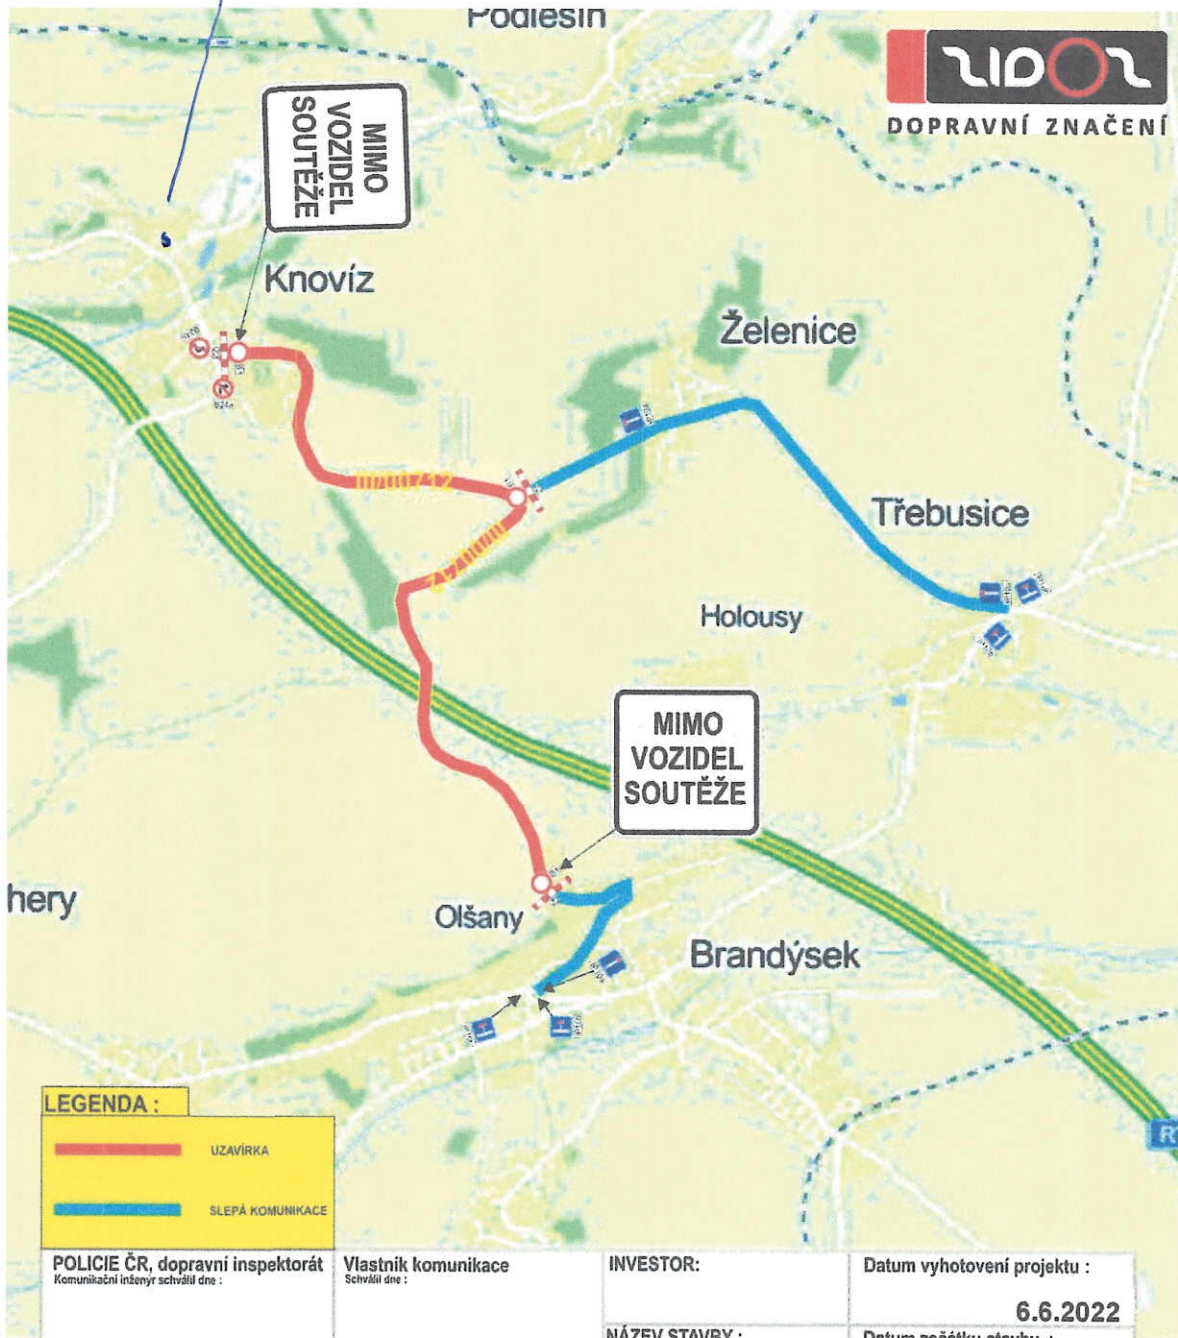

UZAVÍRKA SILNICE III/00712  
SMĚR BRANDÝSEK

is: 11q

LEGENDA :

- UZAVÍRKA
- SLEPÁ KOMUNIKACE

<b>POLICIE ČR, dopravní inspektorát</b> Komunikační inženýr schválil dne :	<b>Vlastník komunikace</b> Schválil dne :	<b>INVESTOR:</b>	<b>Datum vyhotovení projektu :</b> <b>6.6.2022</b>
		<b>NÁZEV STAVBY :</b> <b>JÍZDA HISTORICKÝCH VOZIDEL DO VRCHU</b>	<b>Datum začátku stavby :</b> <b>25.6.2022 12:00</b>
		<b>NAVRHOVAL :</b> TOMÁŠ ZIMMERMANN mob. +420 773 874 221 e-mail: zifoc@seznam.cz	<b>Datum ukončení stavby :</b> <b>25.6.2022 17:00</b>

PROJEKT : **Přechodné dopravní značení**

Místo stavby :

**KNOVÍZ**

**sil.III/00712**